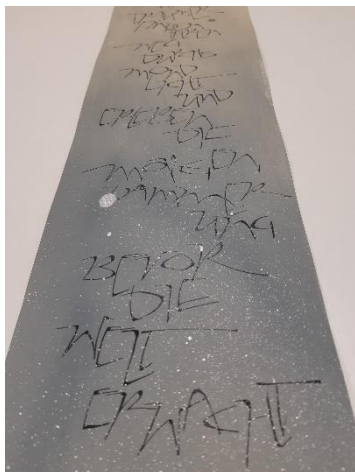

Schreibkunst

2. SEMESTER 2024

Abendkurse

SCHWUNGVOLL - zum Reinschnuppern

Eine einfache, moderne und schwungvolle Schrift, welche mit Breitband- oder auch Spitzfeder geschrieben werden kann. Zum Abschluss wird ein wirkungsvolles Leporello gestaltet.

Dieser Kurs richtet sich insbesondere an EinsteigerInnen aber auch an Fortgeschrittene.

Ab Dienstag, 20. August 2024, 19 – 21 Uhr, **3 Abende**
CHF 130.00

AUF LADURNER'S SPUREN

Wir lassen uns inspirieren von der charakterstarken Schrift von Helga Ladurner. Diese Schrift lässt eine Vielfalt an Formen und Gestaltungsmöglichkeiten zu. Für die Sammlung unserer Schriftbilder falten wir eine originelle Mappe.

Kalligrafische Vorkenntnisse sind von Vorteil.

Ab Montag, 2. September 2024, 19 – 21 Uhr, **8 Abende**
CHF 310.00

PRÄGEN UND VERGOLDEN

Wir fertigen von Hand Prägeschablonen und prägen auf Papier. Anschliessend werden die entstandenen Prägungen, Sujets oder Schriften mit 22 Kt. Blattgold oder anderen Vergoldungen veredelt.